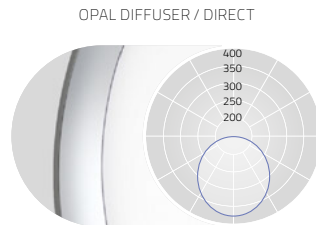

DIRECT: 100%

D mm	Lumen/Watt Medium Power	Lumen/Watt High Power
200	300lm/4W	600lm/6W
300	920lm/8W	1590lm/13W
400	1750lm/14W	2760lm/21W
500	2730lm/22W	4510lm/36W
600	3950lm/28W	5810lm/42W
800	5960lm/43W	7360lm/54W

D mm	Lumen/Watt Medium Power	Lumen/Watt High Power
200	270lm/4W	550lm/6W
300	900lm/8W	1560lm/13W
400	1750lm/14W	2760lm/21W
500	2750lm/22W	4570lm/36W
600	4050lm/28W	5920lm/42W
800	6120lm/43W	7560lm/54W

PRODUCT-CODE:

B A3 O S D - 8 30 M - D400 - S

- PRODUCT FAMILY - **B**: Basic
- TYPE - **A3**: Direct Only
- OPTICAL SYSTEM - **A**: Microprismatic, **O**: Opal
- SURFACE FINISH - **W**: Snow White, **V**: Ivory White, **S**: Radiant Silver, **U**: Urban Graphite, **B**: Jet Black, **H**: Champagne Silver, **K**: Satin Copper
- CONTROL GEAR - **E**: On/Off, **L**: DALI, **D**: 1-10V, **H**: Touch-Dim
- COLOUR REND. - **8**: CRI>80, **9**: CRI>90, **F**: Full Spectrum
- COLOUR TEMP. - **22**: 2200K, **27**: 2700K, **30**: 3000K, **35**: 3500K, **40**: 4000K, **65**: 6500K, **TW**: Tunable White 2700-6500K [D300-D800]
- POWER - **M**: Medium Power, **H**: High Power
- SIZE - Luminaire Diameter in mm: **D200 D300 D400 D500 D600 D800**
- REFLECTOR - **W**: Snow White, **V**: Ivory White, **S**: Radiant Silver, **U**: Urban Graphite, **B**: Jet Black, **H**: Champagne Silver, **K**: Satin Copper, **G**: Satin Gold
- ON REQUEST - Multisensor, Radar Sensor, Emergency Module, Casambi