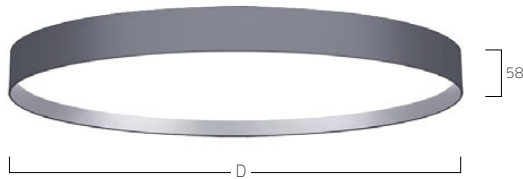

FR Luminaire LED en saillie pour murs et plafonds. Éclairage seulement direct. Corps du luminaire en profilé aluminium avec une hauteur de 58mm. Surface du luminaire et réflecteur/bague décorative disponible en différentes combinaisons et couleurs au choix, Ex: blanc, argent, graphite, noir ou cuivre. Pour les options et combinaisons de finitions, voir Lightnet Surface Collection ou Bi-Colour Selection. Diffuseur microprismatique encastré avec réduction optimisée de l'éblouissement, spécialement pour les postes de travail. Diffuseur opale satiné pour un éclairage général et une transmission maximale et homogène. Driver intégré dans le luminaire, au choix ON/OFF ou graduable (1-10V, DALI, Touch-Dim, Casambi). Température de couleur 2200K, 2700K, 3000K, 3500K, 4000K et 6500K. Binning initial $\leq$ Mac Adam 3. Rendu de couleur CRI>80 ou CRI>90.

UGR $\leq$ 19 for Medium Power (X=4H, Y=8H, S=0.25H)
DIRECT: 100%