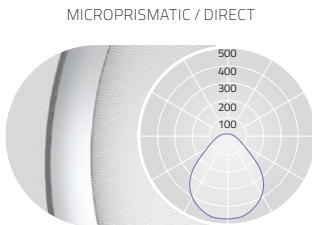

FR Luminaire LED en saillie pour murs et plafonds. Éclairage seulement direct. Corps du luminaire en profilé aluminium avec une hauteur de 58mm. Surface du luminaire et réflecteur/bague décorative disponible en différentes combinaisons et couleurs au choix, Ex: blanc, argent, graphite, noir ou cuivre. Pour les options et combinaisons de finitions, voir Lightnet Surface Collection ou Bi-Colour Selection. Diffuseur microprismatique encastré avec réduction optimisée de l'éblouissement, spécialement pour les postes de travail. Diffuseur opale satiné pour un éclairage général et une transmission maximale et homogène. Driver intégré dans le luminaire, au choix ON/OFF ou graduable (1-10V, DALI, Touch-Dim, Casambi). Température de couleur 2200K, 2700K, 3000K, 3500K, 4000K et 6500K. Binning initial $\leq$ Mac Adam 3. Rendu de couleur CRI>80 ou CRI>90.

UGR $\leq$ 19 for Medium Power (X=4H, Y=8H, S=0.25H)
DIRECT: 100%